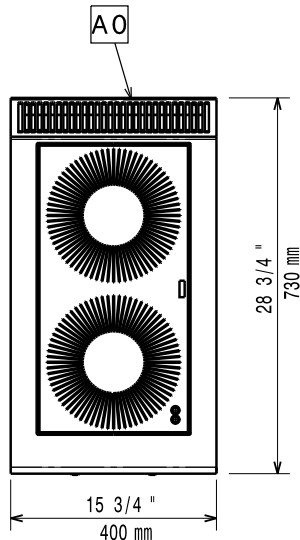

- Stekpanna i rostfritt med handtag i rostfritt. Diam=240 mm PNC 653597
- Stekpanna i rostfritt med handtag i rostfritt. Diam=280 mm PNC 653598

Front

Sida

Topp